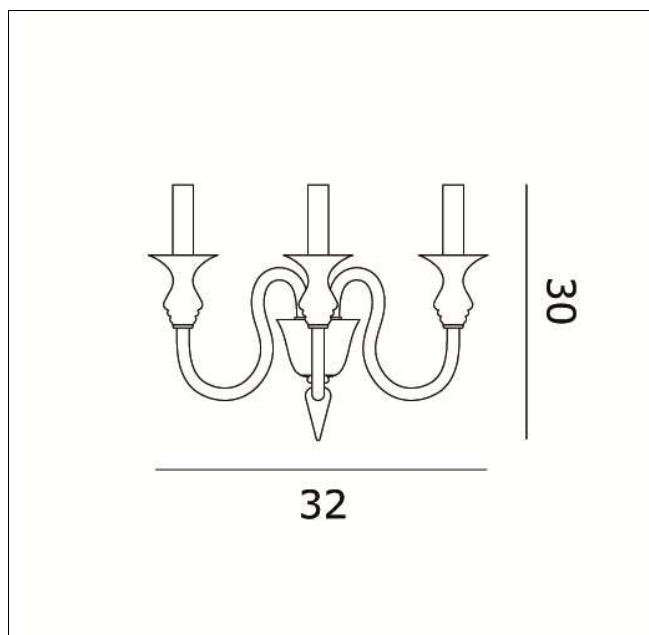

025990A03
2599 A3 parete

Apparecchio – Luminaire

Codice articolo – *Item Code* : 025990A03

Designer *name* : Ufficio Stile de Majo

Tipologia di prodotto : Parete

Product typology : Wall lamp

Emissione luminosa : Diretta/Indiretta

Light emission : Direct/Indirect

Montatura – Frame

Finitura : Cromo, oro

Finishing : Chrome, gold

Vetro – Glass

Colore - *Colour* : Cristallo, ambrato

Colore - *Colour* : Clear glass, amber

Dimensioni (cm / Kg / m³) – Dimensions

Altezza – *Height* : 30

Larghezza – *Width* :

Lunghezza – *Length* :

Sporgenza – *Projection* : 21

Diametro – *Diameter* : 32

Peso – *Weight* : 3

Volume : 0,049

Note

Lampadine – Bulbs

Tipo e codice ILCOS : Oliva chiara IBB/C

Type : Olive

Quantità – *Quantity* : 3

Attacco – *Base* : E14

Potenza (Watt) – *Power* : 42

Durata lampada (hr) – *Bulb life* : 1000

Tensione (Volt) – *Voltage* : 220-250